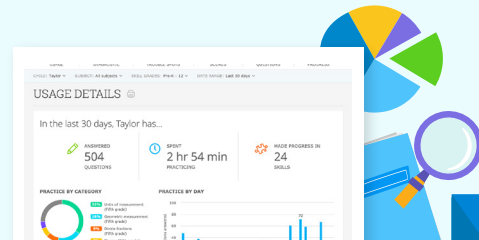

¡Aprende en casa con IXL!

Este año, estamos utilizando IXL para complementar el programa de estudios y su hijo tiene acceso a este programa en línea desde su casa. Con miles de habilidades que coinciden con lo que estamos aprendiendo en la escuela, y con perspectivas sobre el progreso del alumno, IXL es un excelente recurso para que los alumnos se autosuperen.

Práctica ilimitada con más de 8000 habilidades

Informes de seguimiento del progreso

Recomendaciones de habilidades personalizadas

Certificados y premios

APLICACIONES MÓVILES IXL

¡La aplicación de IXL está disponible para iPad, iPhone, Kindle Fire y tabletas Android!